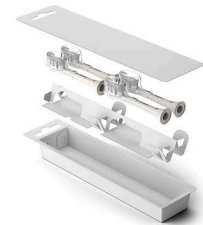

Papīra iepakojums

Visi mūsu birstes uzgaļi tiek nodrošināti papīra iepakojumā, kuru var pārstrādāt attiecīgās atkritumu pārstrādes vietās.