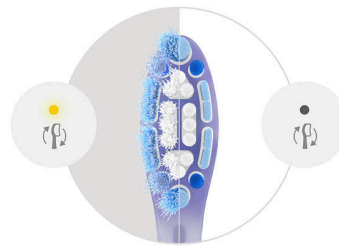

Nomainas atgādinājumi

Vai zinājāt, ka pēc trim mēnešiem birstes uzgaļi zaudē efektivitāti? Zobārstniecības speciālisti iesaka regulāri mainīt birstes uzgaļus, tāpēc Philips Sonicare zobu birstēm ir BrushSync tehnoloģija. Tā seko tam, cik bieži un cik stipri jūs tīrāt zobus, un, kad pienācis vajadzīgais laiks, atgādina nomainīt birstes uzgaļi.

HX9054/87