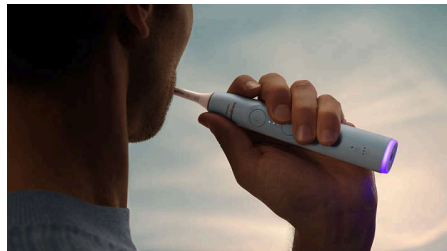

Sajūtiet Sonicare rūpes

- Ļoti maiga kopšana jutīgiem zobiem
- Nākamās paaudzes Sonicare tehnoloģija
- Spiediena sensors palīdzēs aizsargāt smaganas

Series 6100

Elektriskā zobu birste

HX7406/01

Izceltie produkti

Nākamās paaudzes Sonicare tehnoloģija

Šai elektriskajai zobu sukai izmantota mūsu nākamās paaudzes Sonicare tehnoloģija, kas vienmēr nodrošinās drošus un nemainīgus tīrīšanas rezultātus. Sukuš motors automātiski regulē jaudu, tāpēc, sasniedzot grūtāk tīrāmas vietas, tās veikspēja nemazinās. 62 000 sukuš kustības minūtē maigi un vienlaikus efektīvi notīrīs zobus un smaganas. Sonicare Fluid Action sistēma, virzot šķidrumu dziļi starp zobiem un gar smaganu līniju, uzlabos saru veikspēju.

Vizuāls spiediena sensors

Sonicare elektriskās zobu sukuš apakšā ir gaismas aplis, kas atgādina, ja tīrāt ar pārāk lielu spiedienu. Ja iedegas gaisma, pasargājiet smaganas un samaziniet spiedienu.

Režīmi un pieejamās tīrīšanas intensitātes