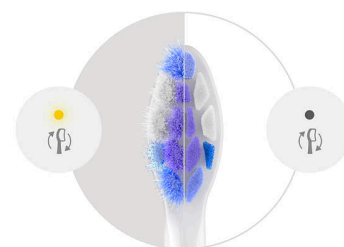

Nomainas atgādinājums

Vai zinājāt, ka pēc trim mēnešiem zobu sukuš uzgaļi zaudē savu efektivitāti? Zobu veselības speciālisti iesaka regulāri mainīt zobu sukuš uzgaļus, tāpēc Philips Sonicare zobu sukuš ir pieejama zobu sukuš uzgaļu nomainas atgādinājumu sistēma. Tā seko līdz tam, cik bieži un cik intensīvi tīrāt zobus, un vajadzīgajā brīdī atgādina, ka pienācis laiks jaunai sukuš.