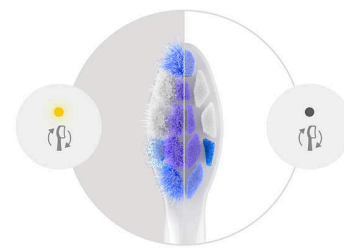

Nomainas atgādinājums

Vai zinājāt, ka pēc trim mēnešiem zobu suku uzgaļi zaudē savu efektivitāti? Zobu veselības speciālisti iesaka regulāri mainīt zobu suku uzgaļus, tāpēc Philips Sonicare zobu sukām ir pieejama zobu suku uzgaļu nomainas atgādinājumu sistēma. Tā seko līdz tam, cik bieži un cik intensīvi tīrāt zobus, un vajadzīgajā brīdī atgādina, ka pienācis laiks jaunai sukai.