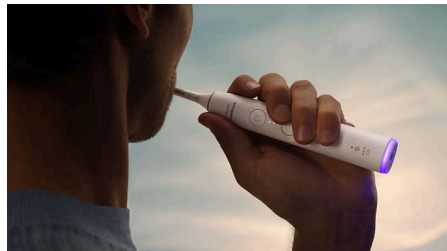

Nākamās paaudzes Sonicare tehnoloģija

Šai elektriskajai zobu sukai izmantota mūsu nākamās paaudzes Sonicare tehnoloģija, kas vienmēr nodrošinās drošus un nemainīgus tīrīšanas rezultātus. Sukas motors automātiski regulē jaudu, tāpēc, sasniedzot grūtāk tīrāmas vietas, tās veikspēja nemazinās. 62 000 sukas kustības minūtē maigi un vienlaikus efektīvi notīrīs zobus un smaganas. Sonicare Fluid Action sistēma, virzot šķidrumu dziļi starp zobiem un gar smaganu līniju, uzlabos saru veikspēju.

Vizuāls spiediena sensors

Sonicare elektriskās zobu sukas apakšā ir gaismas aplis, kas atgādina, ja tīrāt ar pārāk lielu spiedienu. Ja iedegas gaisma, samaziniet spiedienu un tā pasargājat smaganas.

Režimi un tīrīšanas intensitāte