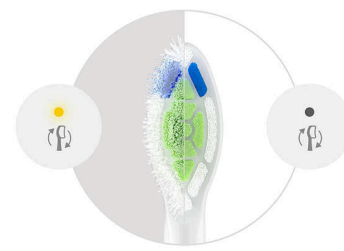

Nomainas atgādinājums

Vai zinājāt, ka pēc trim mēnešiem zobu suku uzgali zaudē savu efektivitāti? Zobu veselības speciālisti iesaka regulāri mainīt zobu suku uzgaļus, tāpēc Philips Sonicare zobu sukām ir pieejama zobu suku uzgaļu nomainas atgādinājumu sistēma. Tā seko līdz tam, cik bieži un cik intensīvi tīrāt zobus, un vajadzīgajā brīdī atgādina, ka pienācis laiks jaunai sukai.