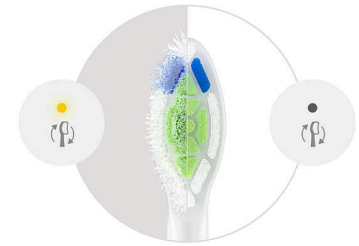

Nomaiņas atgādinājums

Vai zinājāt, ka pēc trim mēnešiem zobu suku uzgali zaudē savu efektivitāti? Zobu veselības speciālisti iesaka regulāri mainīt zobu suku uzgali, tāpēc Philips Sonicare zobu sukām ir pieejama zobu suku uzgali nomaiņas atgādinājumu sistēma. Tā seko līdz tam, cik bieži un cik intensīvi tīrāt zobus, un vajadzīgajā brīdī atgādina, ka pienācis laiks jaunai sukai.