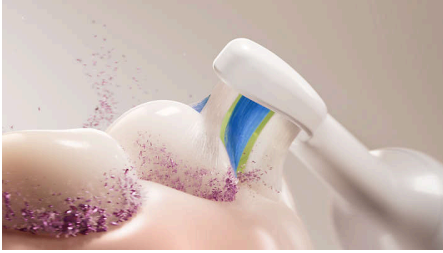

- 21 diena regulārai tīrīšanai

Sajūtiet Sonicare rūpes

- Aplikuma izcila likvidēšana un baltāki zobi
- Nākamās paaudzes Sonicare tehnoloģija
- Papildu atbalsts smaganu aizsardzībai

Series 5300

Sonic elektriskā zobu suka

HX7108/01

Izceltie produkti

Baltākiem un mirdzošākiem zobiem

Patiešām baltāki zobi, tirot ar šo baltinošo W sukas uzgali, kura centrā ievietots plankumu notīrīšanas spilventiņš. Rombveida sari izstrādāti tā, lai palielinātu saskari ar zobu virsmu un efektīvāk notīrītu plankumus. Sukas blīvi izvietotie sari notīrīs 7x vairāk aplikuma nekā manuālā zobu suka, vienlaikus visam mutēs dobumam piešķirot atsvaidzinošu tīrību.

Spiediena sensors

Tā kā, zobus tirot, var nejauši pastiprināt spiedienu, Philips Sonicare zobu sukai ir gudrs optiskais sensors, kas nosaka pārmērīgu spiedienu. Tirot ar pārāk stipru spiedienu, sensors brīdina ar jūtamu vibrāciju. Atvieglējiet spiedienu, un jūsu smaganas būs pasargātas!