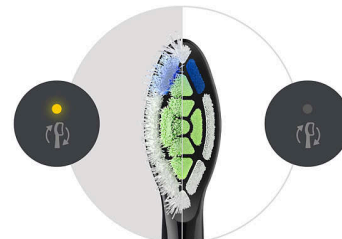

Nomainas atgādinājums

Vai zinājāt, ka pēc trim mēnešiem zobu suku uzgali zaudē savu efektivitāti? Zobu veselības speciālisti iesaka regulāri mainīt zobu suku uzgaļus, tāpēc Philips Sonicare zobu sukām ir pieejama zobu suku uzgaļu maiņas atgādinājumu sistēma. Tā seko līdzi tam, cik bieži un cik intensīvi tīrāt zobus, un vajadzīgajā brīdī atgādina, ka pienācis laiks jaunai sukai.