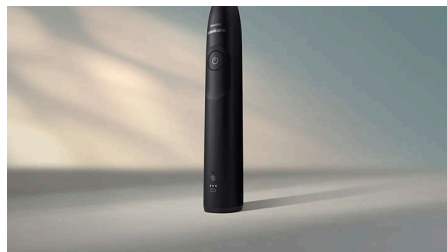

Režimi un tīrīšanas intensitāte

Uzlabojiet zobu kopšanas efektivitāti ar 2 tīrīšanas iestatījumiem. Varat izvēlēties gan nedaudz stingrāku spiedienu, gan saudzīgu tīrību. Izvēlieties kādu no diviem tīrīšanas intensitātes iestatījumiem.